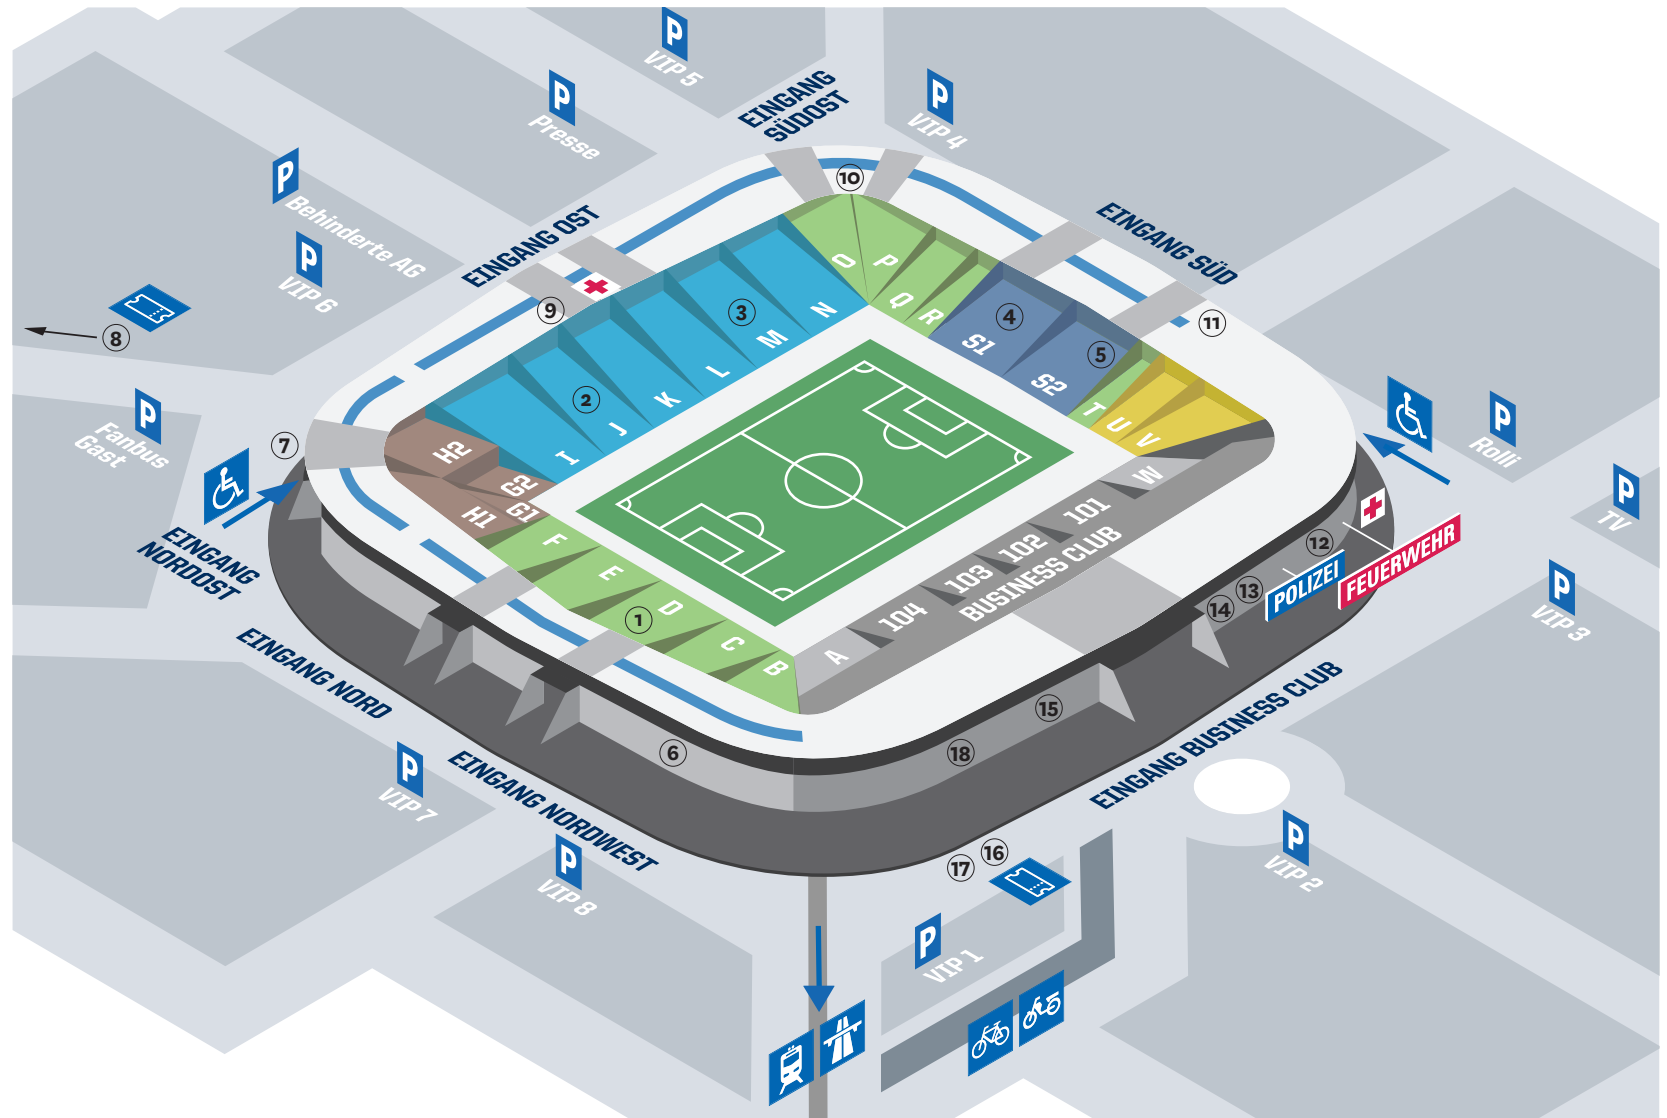

# STADIONANFAHRT

# STADIONÜBERSICHT

— Umlauf mit ausgewiesenem Raucherbereich

● Familienblock

- ① Gebhardt-Tribüne | GEBHARDT Fördertechnik
- ② SAP-Tribüne | SAP
- ③ MVV-Tribüne | MVV
- ④ Bitburger Kurve
- ⑤ Bitburger Treff
- ⑥ TSG Fanshop-Nordwest
- ⑦ Tickets Gast
- ⑧ Abgabestelle am Ende des Parkplatzes
- ⑨ TSG Fanshop-Ost
- ⑩ TSG Fanshop-Süd/Südost
- ⑪ Tickets Schiedsrichter
- ⑫ Arena Control
- ⑬ VIP Abholstelle
- ⑭ Presseingang
- ⑮ TSG Fanshop Flagshipstore
- ⑯ Abgabestelle
- ⑰ Tickets / Abholkasse
- ⑱ Troublecounter