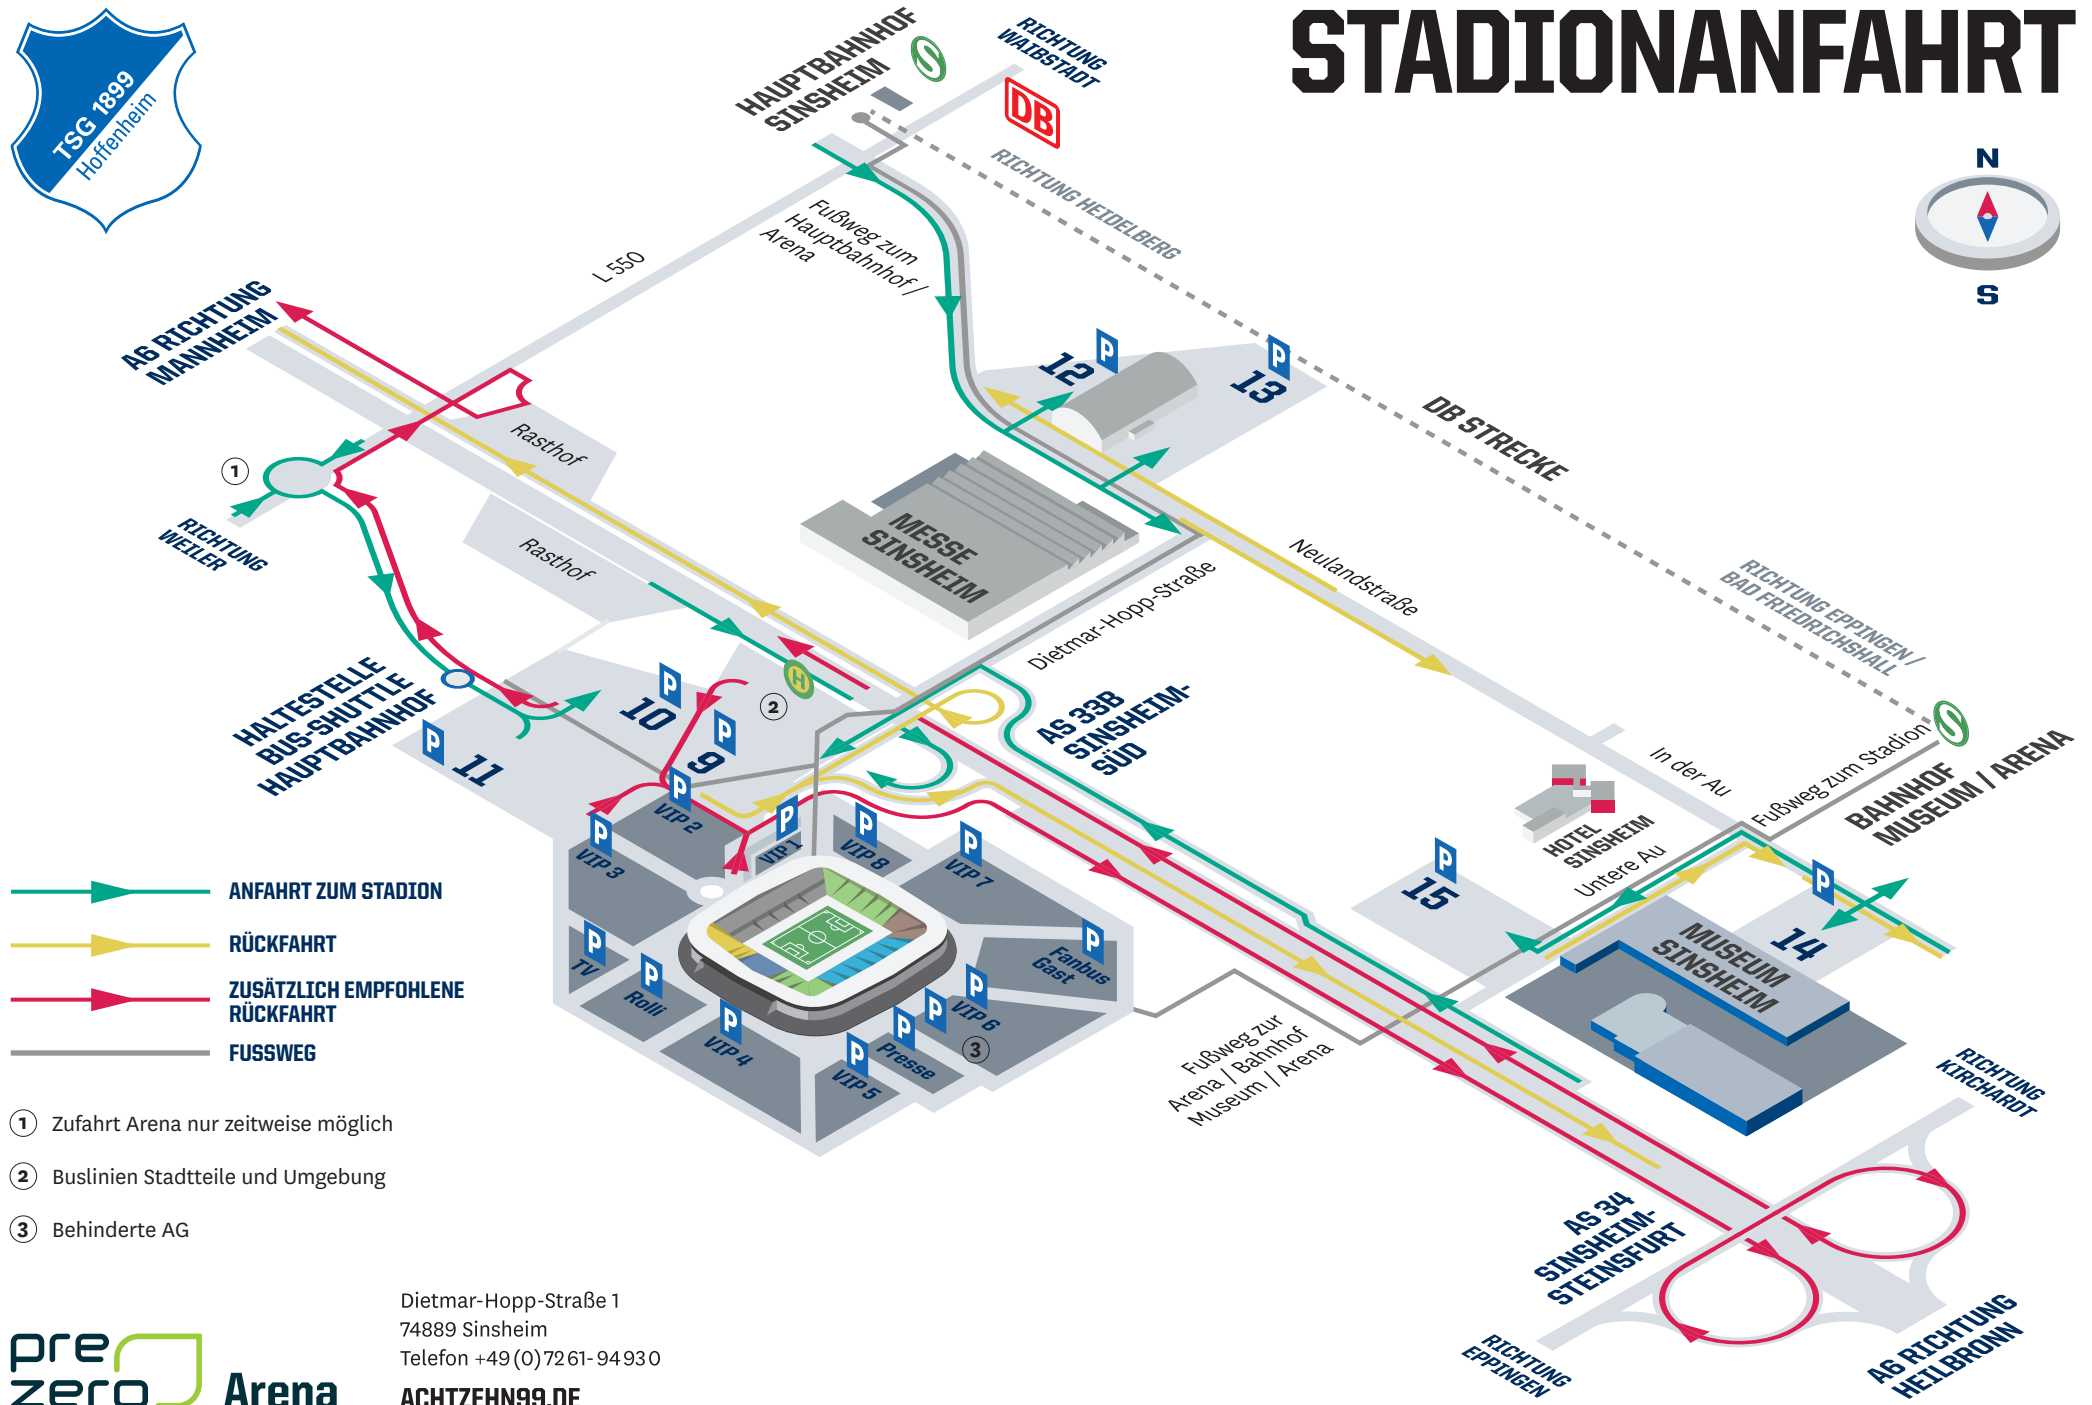

# STADIONANFAHRT

# STADIONÜBERSICHT

— Umlauf mit ausgewiesenem Raucherbereich

● Familienblock

- ① Gebhardt-Tribüne | GEBHARDT Fördertechnik
- ② SAP-Tribüne | SAP
- ③ MVV-Tribüne | MVV
- ④ Bitburger Kurve
- ⑤ Bitburger Treff
- ⑥ TSG Fanshop-Nordwest
- ⑦ Tickets Gast
- ⑧ Abgabestelle am Ende des Parkplatzes
- ⑨ TSG Fanshop-Ost
- ⑩ TSG Fanshop-Süd/Südost
- ⑪ Tickets Schiedsrichter
- ⑫ Arena Control
- ⑬ VIP Abholstelle
- ⑭ Presseingang
- ⑮ TSG Fanshop Flagshipstore
- ⑯ Abgabestelle
- ⑰ Tickets / Abholkasse
- ⑱ Troublecounter

Öffnungszeiten:

Mo. bis Fr. 10.00 - 18.00 Uhr und Sa.\* 10.00 - 14.00 Uhr

An allen Heimspieltagen drei Stunden vor Spielbeginn bis eine Stunde nach Spielende.

\*an Nicht-Heimspieltagen.

pre zero Arena

Dietmar-Hopp-Straße 1  
74889 Sinsheim  
Telefon +49 (0) 72 61- 94 93 0